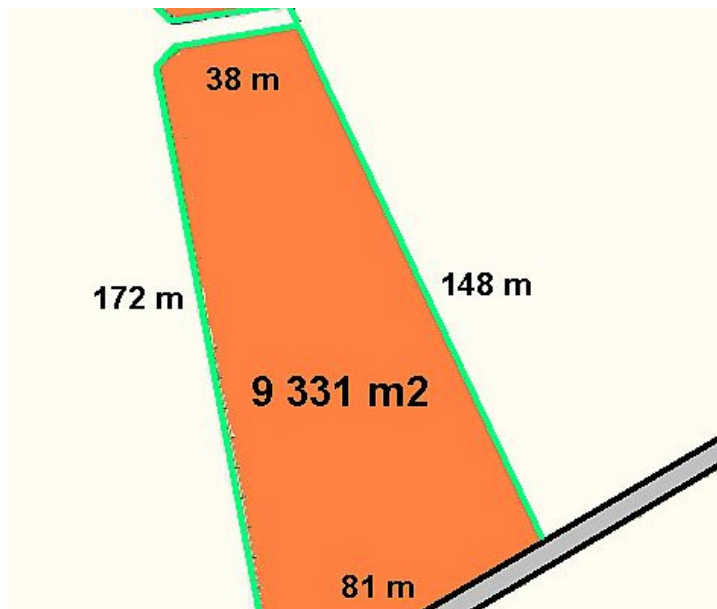

## Na predaj priemyselný pozemok 1 ha, Čab

29 €/m<sup>2</sup>

Kraj:	Nitriansky kraj
Okres:	Nitra
Obec:	Čab
Druh:	Pozemky
Typ pozemku:	Priemyselná zóna
Typ:	Predaj
Úžitková plocha:	

### PODROBNÉ INFORMÁCIE

Status:	aktívne	Dĺžka pozemku:	150 m
Vlastníctvo:	osobné	Celková plocha:	10622 m <sup>2</sup>
Plocha pozemku:	10622 m <sup>2</sup>	Inžinierske siete:	áno
Typ zeme:	rovina	Elektrika:	áno
Teritórium:	Extravilán	Elektrika - blízko pozemku:	áno
Šírka pozemku:	54 m		

### POPIS NEHNUTELNOSTI

Ponúkame Vám na predaj pozemok v priemyselnej zóne v obci Čab. Rozloha pozemku je 10.622 m<sup>2</sup>. Šírka od prístupovej cesty je 81 m a postupne sa zužuje na 26 m, dĺžka cca 150 m. Bližšie rozmery sú zobrazené na obrázku. Pozemok je rovinatý a vhodný na výrobné, skladové, priemyselné účely. K pozemku vedie poľná prístupová cesta. Elektrika je v dosahu.