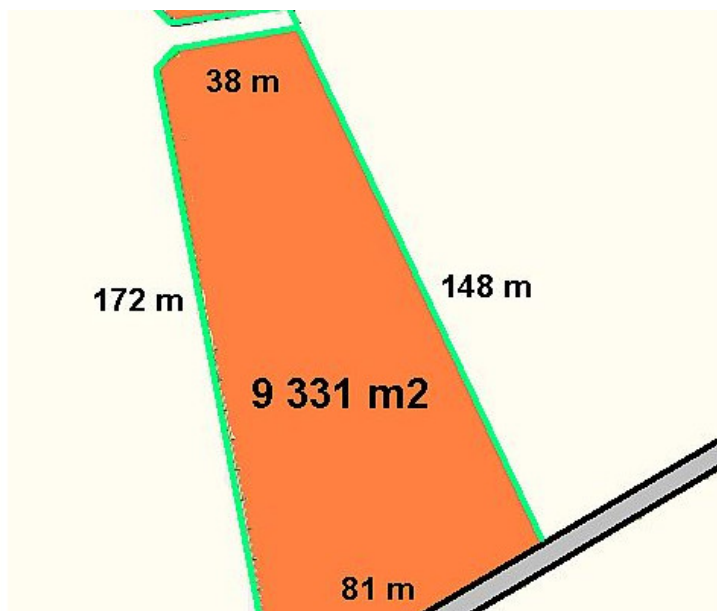

Na predaj priemyselný pozemok 1 ha, Čab

29 €/m²

Kraj:	Nitriansky kraj
Okres:	Nitra
Obec:	Čab
Druh:	Pozemky
Typ pozemku:	Priemyselná zóna
Typ:	Predaj
Úžitková plocha:	

PODROBNÉ INFORMÁCIE

Status:	aktívne	Dĺžka pozemku:	150 m
Vlastníctvo:	osobné	Celková plocha:	10622 m ²
Plocha pozemku:	10622 m ²	Inžinierske siete:	áno
Typ zeme:	rovina	Elektrika:	áno
Teritórium:	Extravilán	Elektrika - blízko pozemku:	áno
Šírka pozemku:	54 m		

POPIS NEHNUTELNOSTI

Ponúkame Vám na predaj pozemok v priemyselnej zóne v obci Čab. Rozloha pozemku je 10.622 m². Šírka od prístupovej cesty je 81 m a postupne sa zužuje na 26 m, dĺžka cca 150 m. Bližšie rozmery sú zobrazené na obrázku. Pozemok je rovinatý a vhodný na výrobné, skladové, priemyselné účely. K pozemku vedie poľná prístupová cesta. Elektrika je v dosahu.