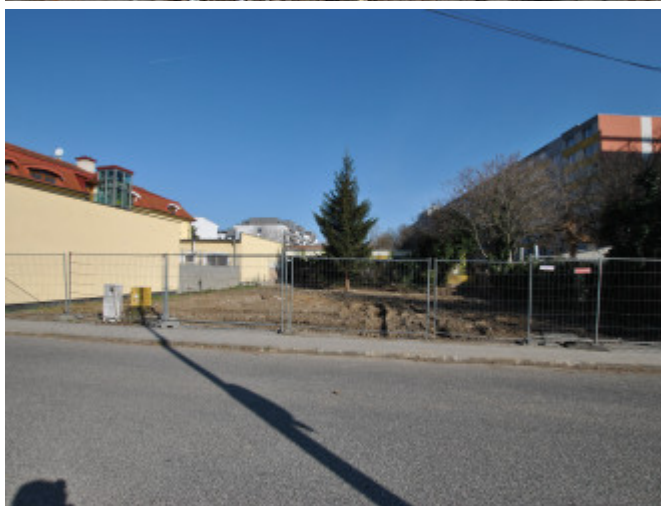

miestnej komunikácie .Rozmery sú šírka 23m dĺžka 32m.Celková plocha 732m2.Na pozemku sa nachádzajú všetky inžinierske siete.

Cena je 350.000euro bez DPH

Ak vás táto nehnuteľnosť oslovila alebo máte nejaké otázky, neváhajte ma kontaktovať.

REALITNÝ MAKLÉR

Maklér:
Telefón:
E-mail:

Ing. Tomáš Koval, RSc
+421905277870
koval@kovalreality.sk