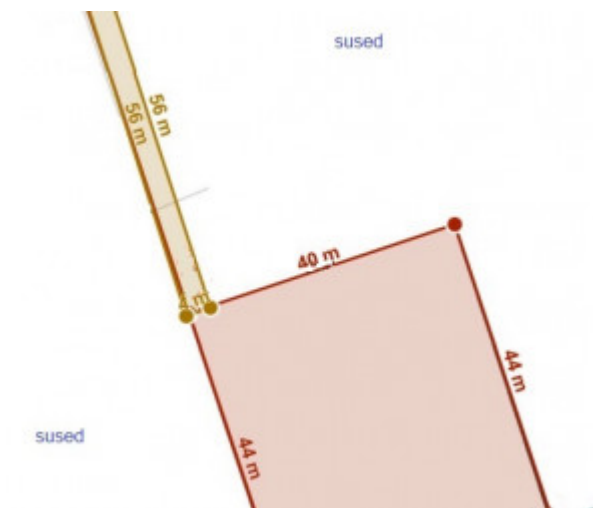

stretnutí alebo telefonicky na t.č. 0907757247, e-mail: stepanova@kovalreality.sk

V cene je zahrnuté vybavenie všetkých úkonov potrebných k prevodu nehnuteľností, vypracovanie zmlúv advokátskou kanceláriou, autorizácia zmlúv priamo v advokátskej kancelárii bez potreby overovania podpisov u notára, zastupovanie v katastrálnom konaní vrátane poplatkov. Podanie návrhu na vklad je elektronicky, cestou advokátskej kancelárie. Zabezpečujeme taktiež cestou nášho hypotekárneho špecialistu vybavenie hypotekárneho úveru i znaleckého posudku.

REALITNÝ MAKLÉR

Maklér:
Telefón:
E-mail:

Mgr. Nataliya Stepanova
+421907757247
stepanova@kovalreality.sk