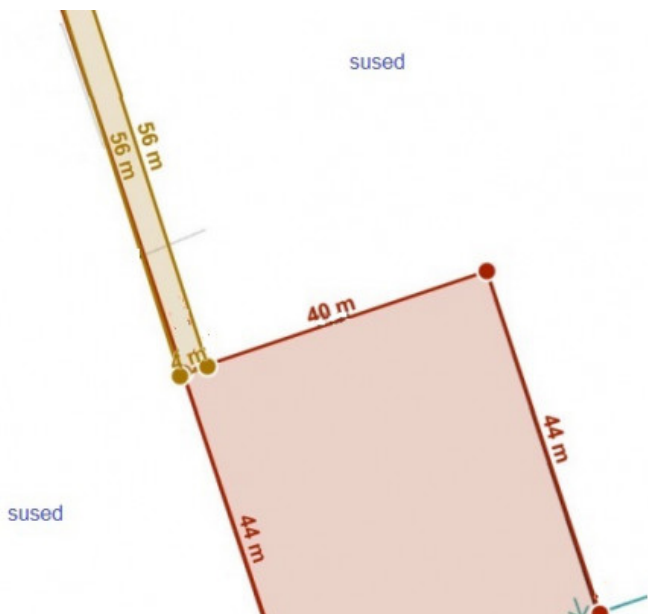

Pozemok 2000m² - Rastislavice - Nové Zámky

52 €/m²

Kraj:	Nitriansky kraj
Okres:	Nové Zámky
Obec:	Rastislavice
Ulica:	Rastislavice
Druh:	Pozemky
Typ pozemku:	Pozemok pre rodinné domy
Typ:	Predaj
Úžitková plocha:	

PODROBNÉ INFORMÁCIE

Status:	aktívne	Šírka pozemku:	40 m
Vlastníctvo:	osobné	Dĺžka pozemku:	44 m
Plocha pozemku:	2000 m²	Celková plocha:	2000 m²
Typ zeme:	rovina	Orientácia:	juh

POPIS NEHNUTEĽNOSTI

Ponúkame Vám v na predaj pekný pozemok v obci Rastislavice, v 20 km od Nitry a Nových Zámkov, 15km od Šali.

Pozemok má rozlohu cca 2000m² vrátane prístupovej cesty cca 224m², rozmer pozemku cca 44m x 40m, cesta 56mx4m, pozemok bude zameraný geodetom. Pozemok je čistý, rovinný, nachádza sa v tichej časti obci mimo hlavnej cesty, za pozemkom je pole a poľná cesta. Inžinierske siete: elektrika, voda, plyn - na obecnej ceste, kanalizácia v tejto obci zatiaľ nie je. Pozemok je vhodný na výstavbu domu/domov.

Výhody: Tichá lokalita. Termálne kúpalisko Thermal Park Nitrava - 3km. Obec Rastislavice disponuje dobrou občianskou vybavenosťou. Je tu základná škola 1-4, škôlka, obchody, reštaurácia, futbalové ihrisko, ...

Cena 52 euro/m² podľa výmery.

Ďalšie detailné informácie ohľadom ponúkanej nehnuteľnosti Vám radi poskytneme na osobnom